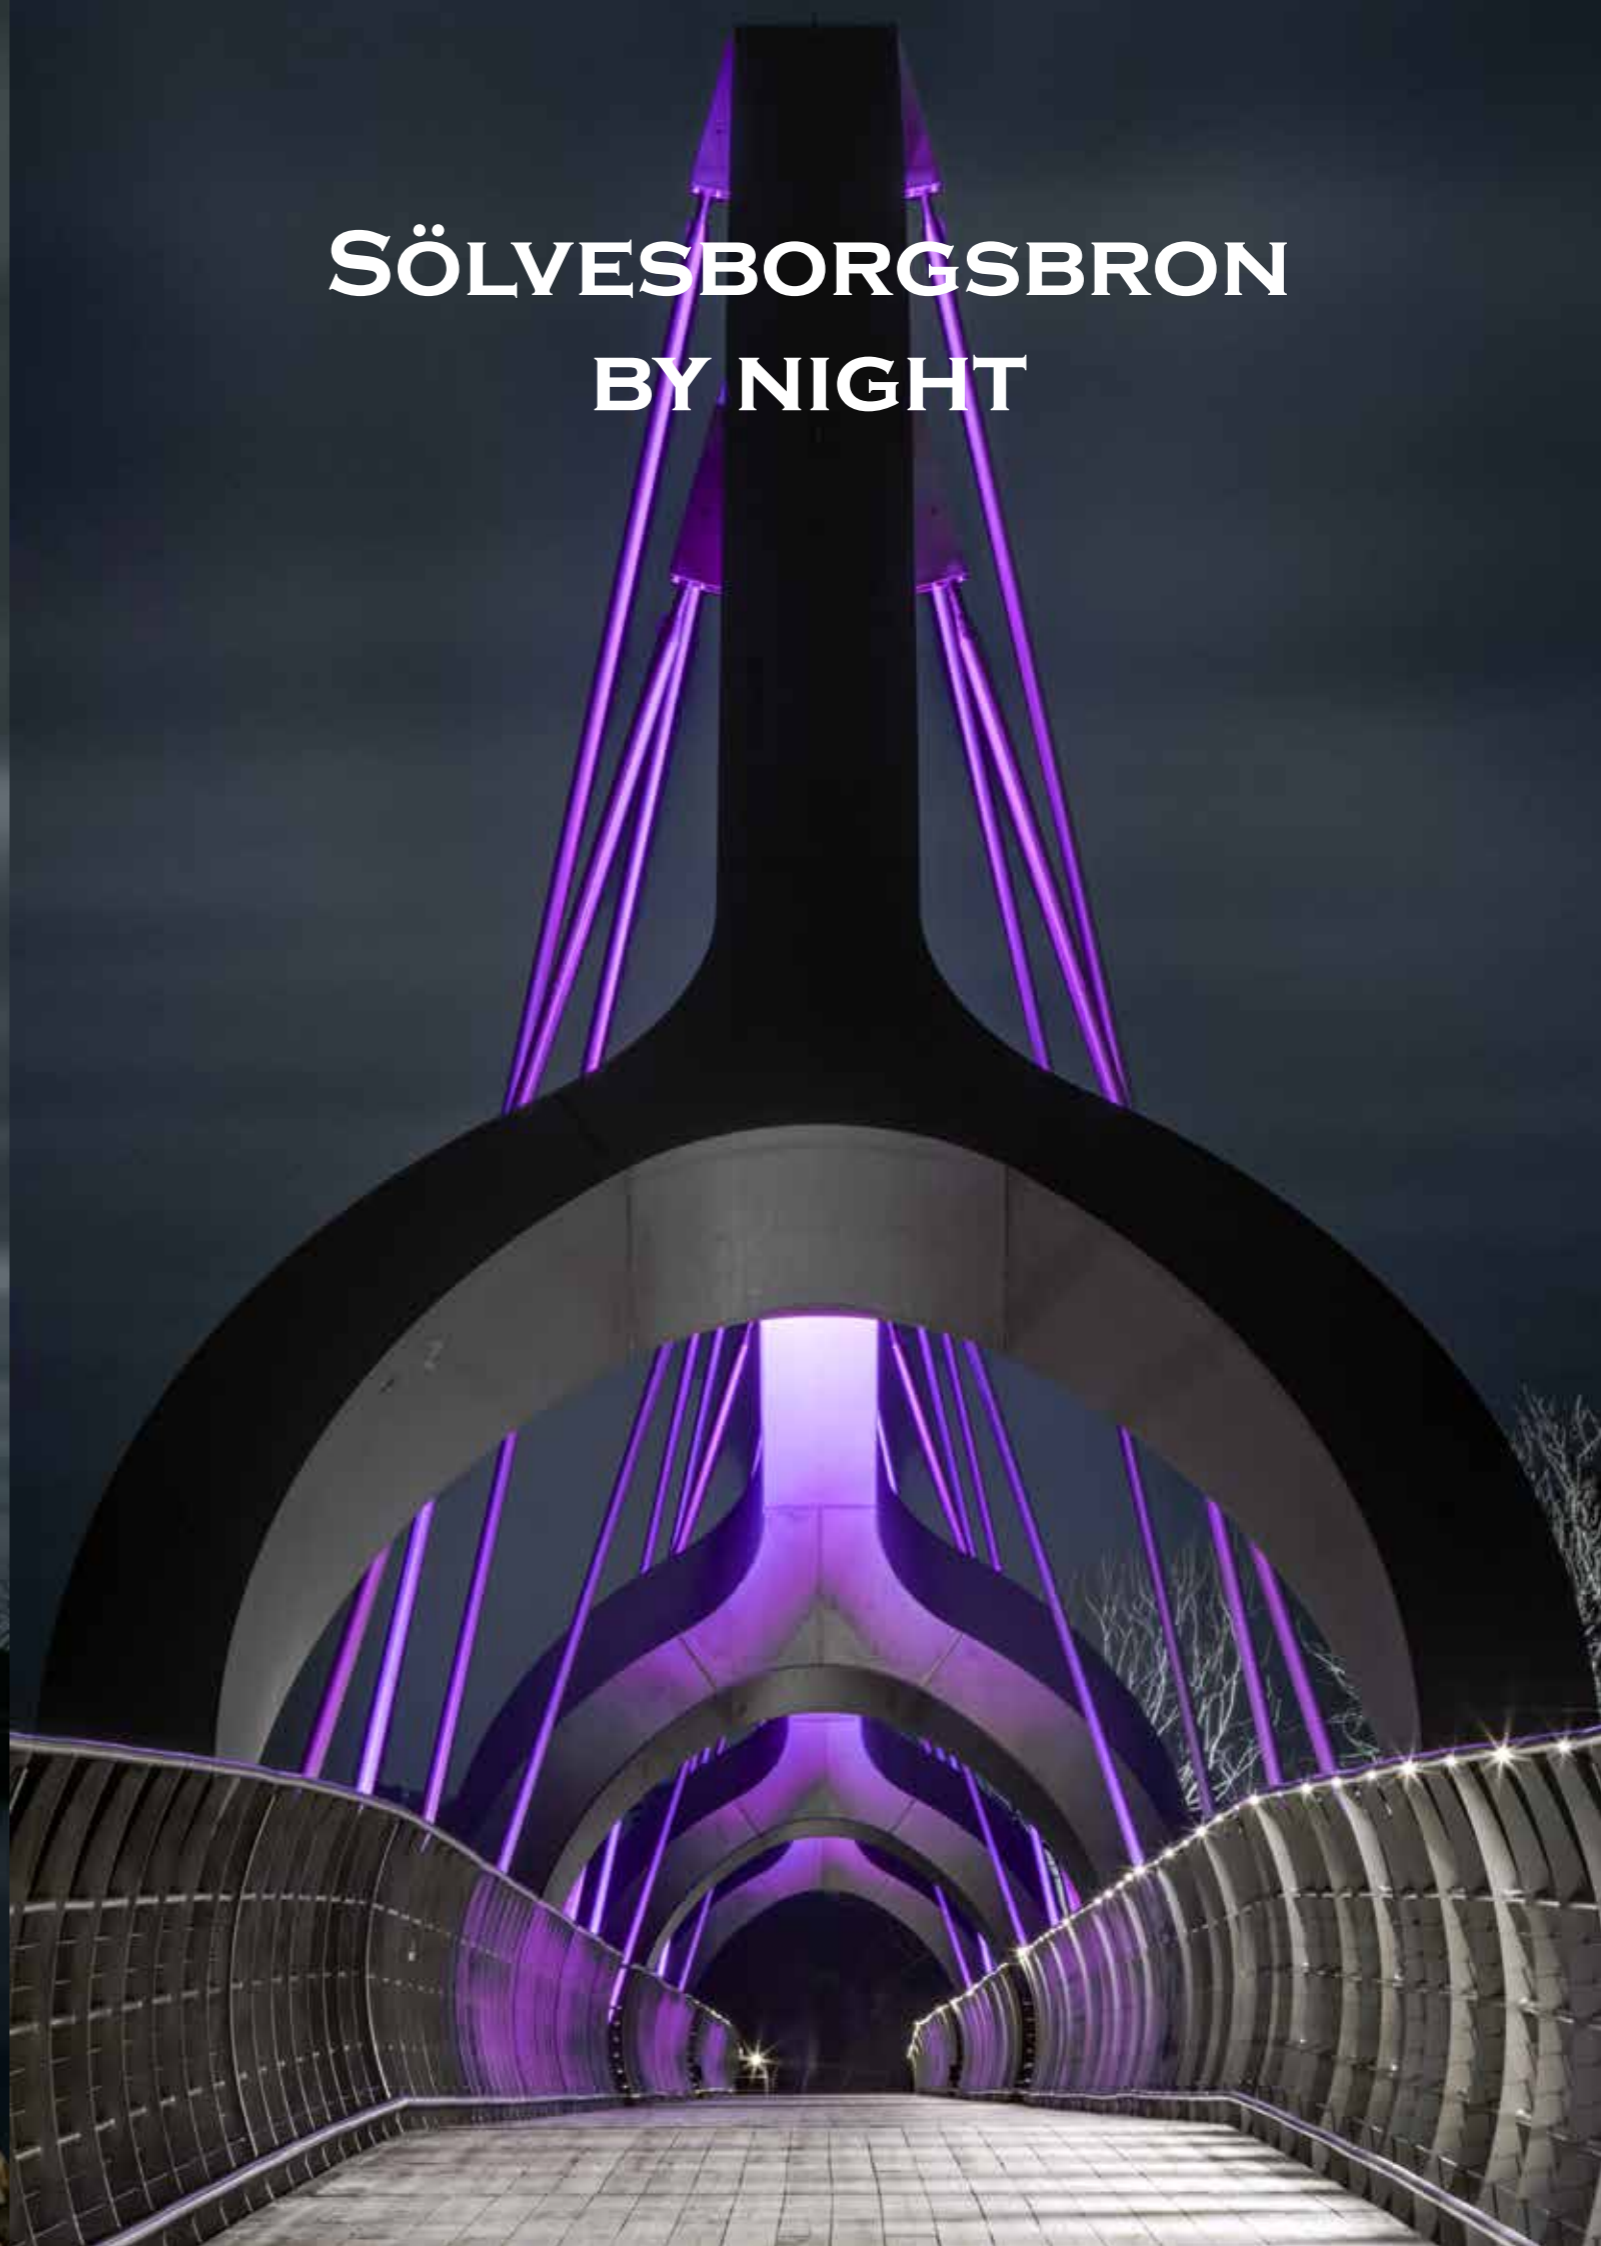

STÅL & RÖRMONTAGE

YSANEVÄGEN 390
29492 SÖLVESBORG

TELEFON
0456-31205

EMAIL
RONNY@SRMAB.COM
PETER@SRMAB.COM

HEMSIDA
WWW.SRMAB.COM

SÖLVESBORGSBRON BY NIGHT

Sölvesborgsbron by night

I Sölvesborg uppmärksammade Kommunen Rosa Bandet på ett lite speciellt sätt. Den 760 meter långa Sölvesborgsbron pryddes av ett rosalytande band.

Kanske var det världens längsta rosa band?

Belysningen tändes en halvtimme efter solnedgången och lyste sedan hela natten.